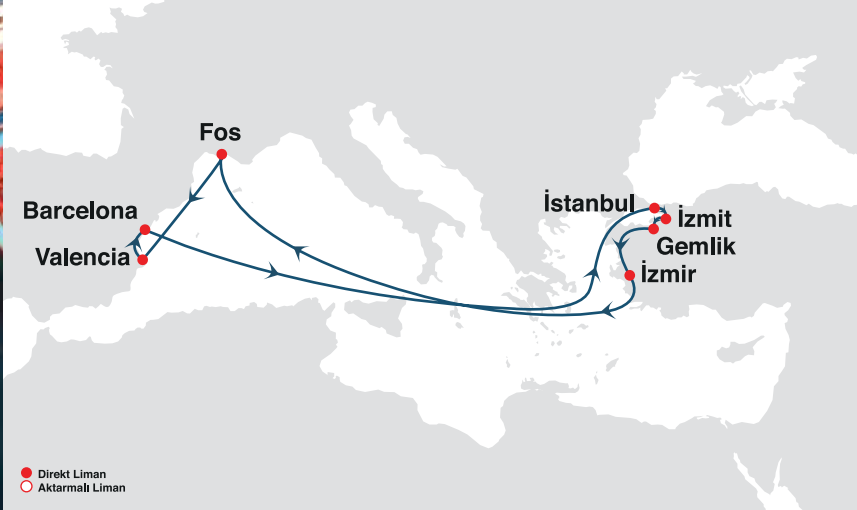

GÜÇLÜ YÖNLERİMİZ

Türkiye ve Batı Akdeniz ana limanlarına ulaşım
Tüm koridorlarda kısa transit süreler
Her iki yakada güçlü ve etkin iç taşıma ağı

Transit Süreler

EastBound	İstanbul	İzmit	Gemlik	İzmir
Fos	11	13	14	16
Valencia	10	12	13	15
Barcelona	7	9	10	12

WestBound	Fos	Valencia	Barcelona
İstanbul	10	11	14
İzmit	8	9	12
Gemlik	7	8	9
İzmir	5	6	7

OUR STRENGTHS

Coverage of main ports both in Türkiye and West Mediterranean
 Short transit times on all respective corridors
 Strong inland network and coverage at both ends of trade

Transit Times

EastBound	Istanbul	Izmit	Gemlik	Izmir
Fos	11	13	14	16
Valencia	10	12	13	15
Barcelona	7	9	10	12

WestBound	Fos	Valencia	Barcelona
Istanbul	10	11	14
Izmit	8	9	12
Gemlik	7	8	9
Izmir	5	6	7