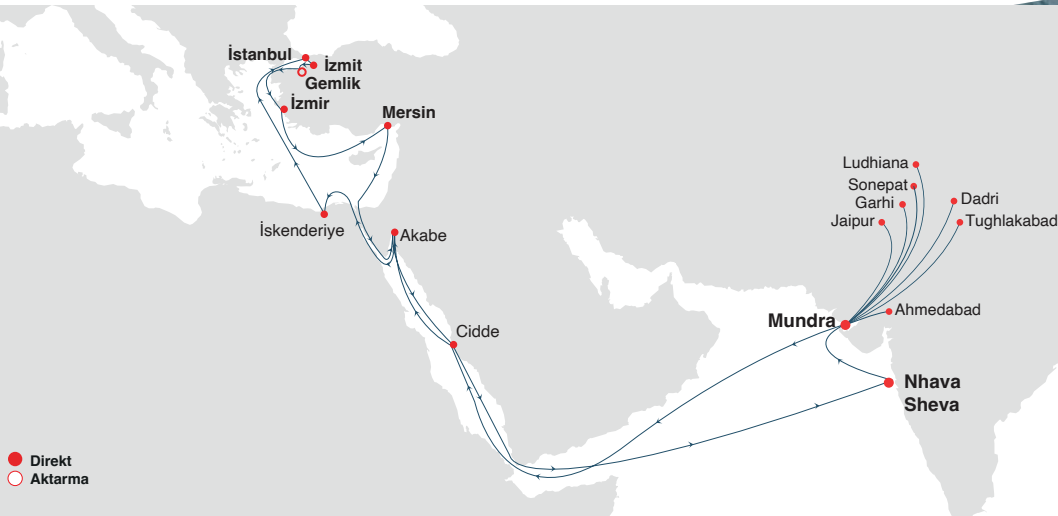

Türkiye - Kızıldeniz - Hindistan Servisi (TRI)

GÜÇLÜ YÖNLERİMİZ

Tüm ana Türkiye limanlarından Suudi Arabistan, Ürdün ve Hindistan odaklı haftalık direkt servis.

Süveyş kanalı ve Kızıldeniz üzerinden Hindistan batı yakasına en hızlı transit süre.

Güçlü ve yaygın iç taşıma ağı.

Türkiye limanları üzerinden Amerika, Avrupa, Karadeniz, Mısır ve Lübnan bağlantısı.

Transit Süreler

Eastbound	İstanbul	İzmit	Gemlik *	İzmir	Mersin	Akabe	Cidde
Akabe	9	8	9	6	4	0	0
Cidde	12	11	12	9	7	3	0
Nhava Sheva	19	18	19	16	14	10	7
Mundra	22	21	22	19	17	13	10

Westbound	Nhava Sheva	Mundra	Cidde	Akabe	İskenderiye
Cidde	11	8	0	0	15
Akabe	14	11	3	0	12
İskenderiye	18	15	7	4	0
İstanbul	21	18	10	7	
İzmit	22	19	11	8	
Gemlik*	24	21	13	10	
İzmir	24	21	13	10	
Mersin	26	23	15	12	

*Aktarma

● Direkt
○ Aktarma